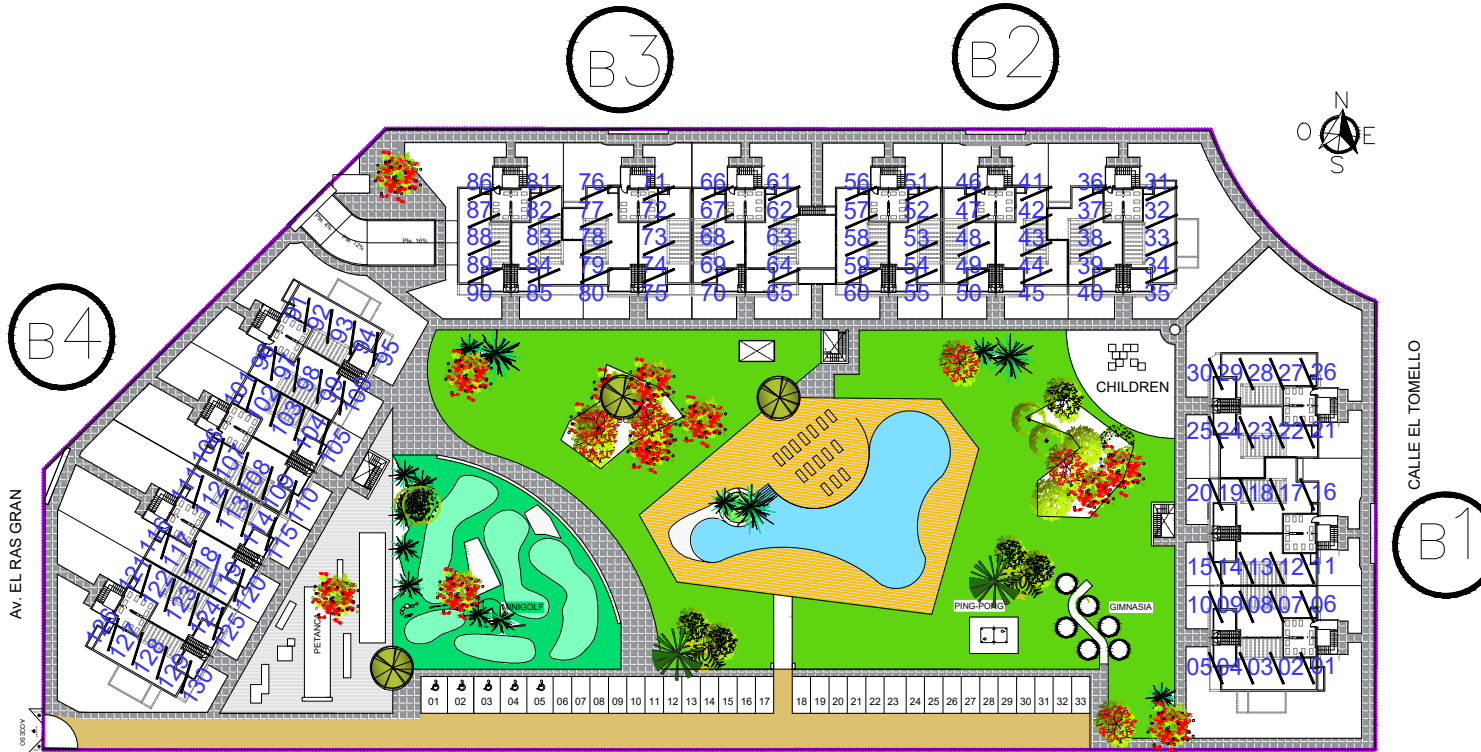

OASIS BEACH XV

130 viviendas con urbanización interior, garaje y piscina

Plano de Urbanización

PARKING
EN SOTANO

Plano de
Situación

Guardamar del Segura_Alicante_España
Parcela ZR-42/43 sector Z0-4

+info: www.contrimar.com
mail: ventas@contrimar.com
tlf: +34 966743036
+34 626796045